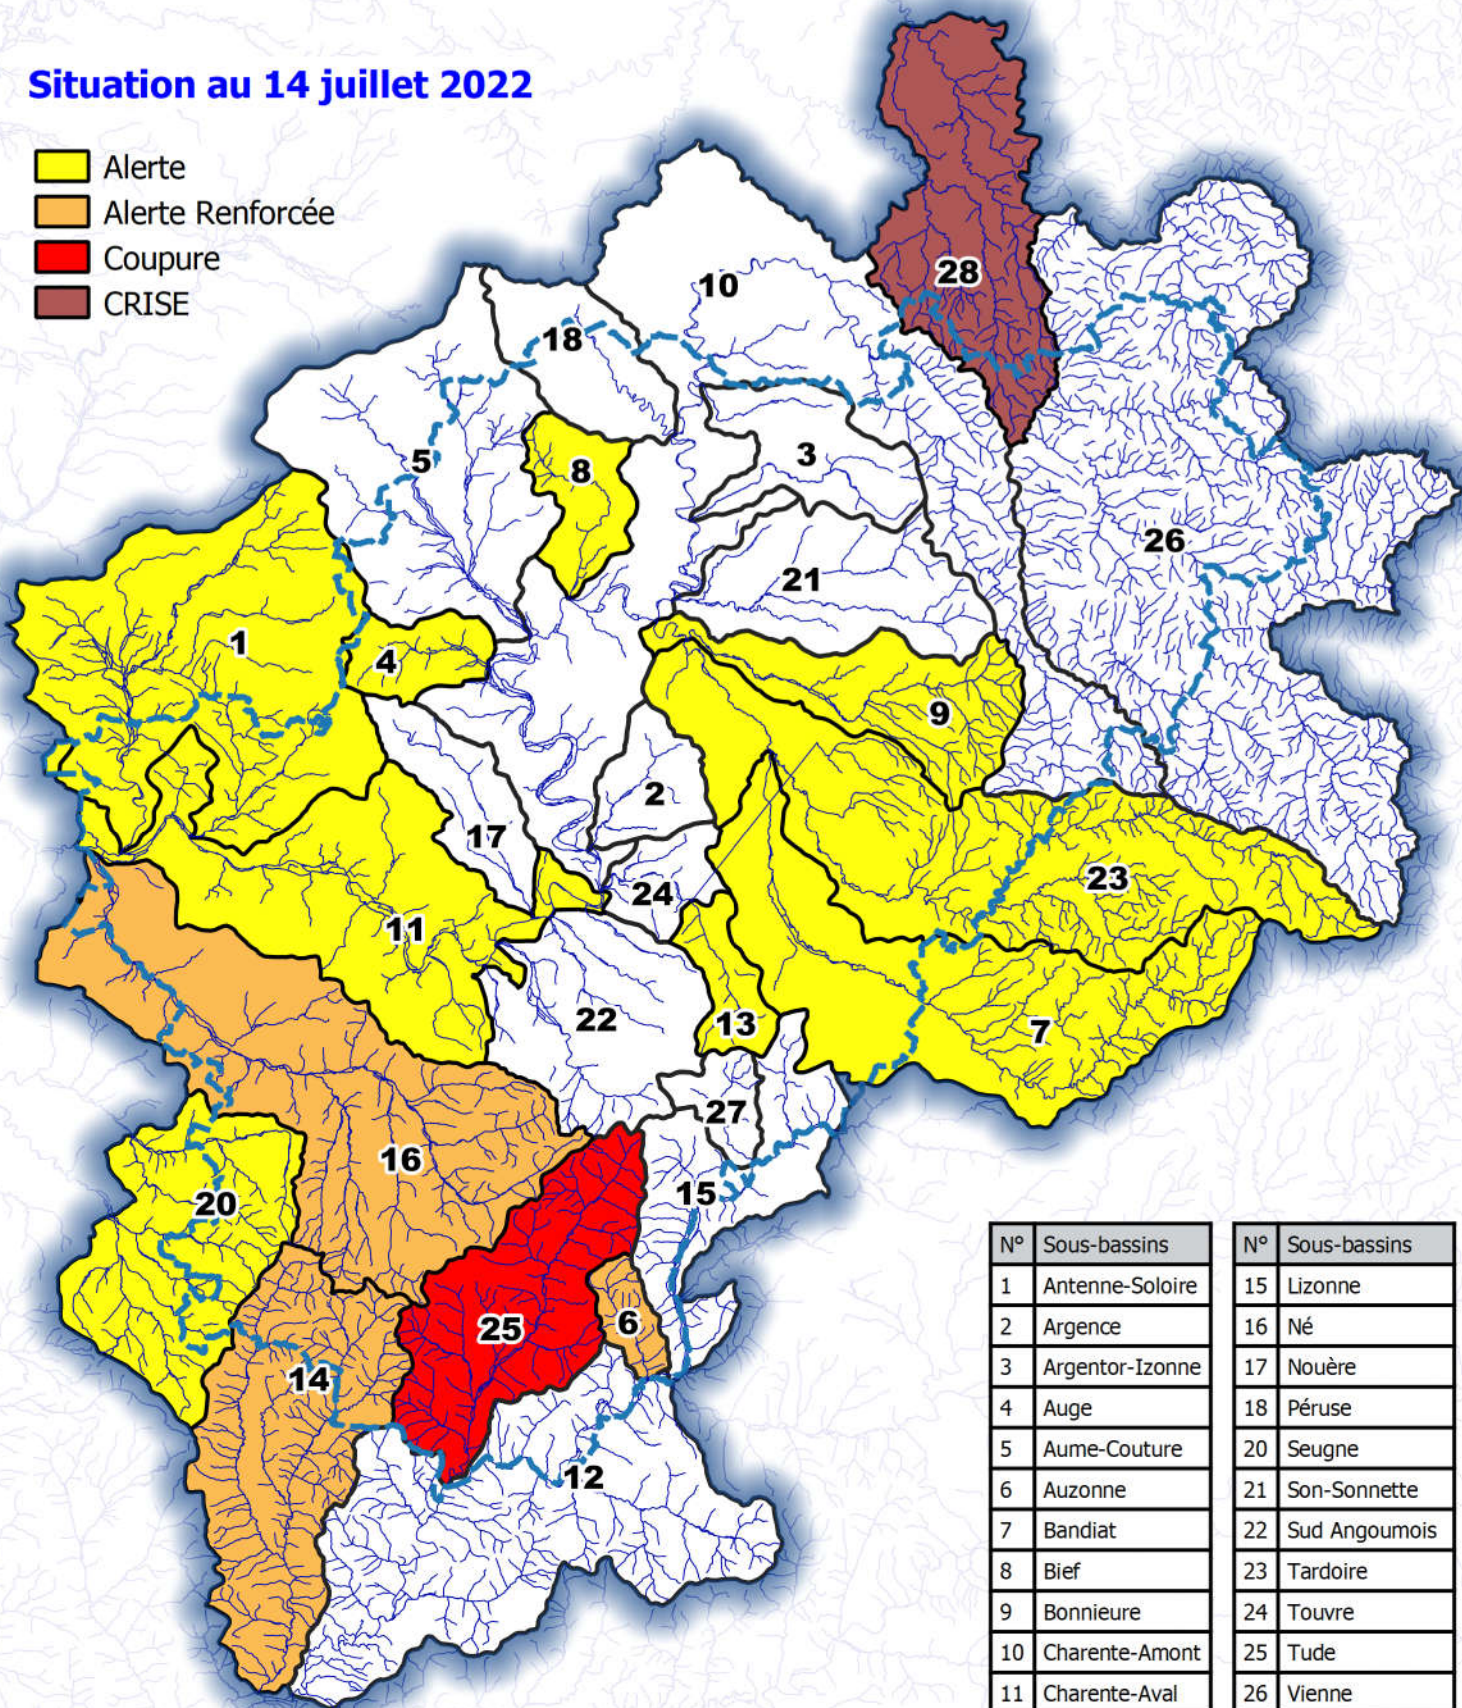

**Situation au 14 juillet 2022**

- Alerte
- Alerte Renforcée
- Coupure
- CRISE

N°	Sous-bassins	N°	Sous-bassins
1	Antenne-Soloire	15	Lizonne
2	Argence	16	Né
3	Argentor-Izonne	17	Nouère
4	Auge	18	Péruse
5	Aume-Couture	20	Seugne
6	Auzonne	21	Son-Sonnette
7	Bandiat	22	Sud Angoumois
8	Bief	23	Tardoire
9	Bonnieure	24	Touvre
10	Charente-Amont	25	Tude
11	Charente-Aval	26	Vienne
12	Dronne aval	27	Voultron
13	Echelle	28	Clain-Amont
14	Isle aval		