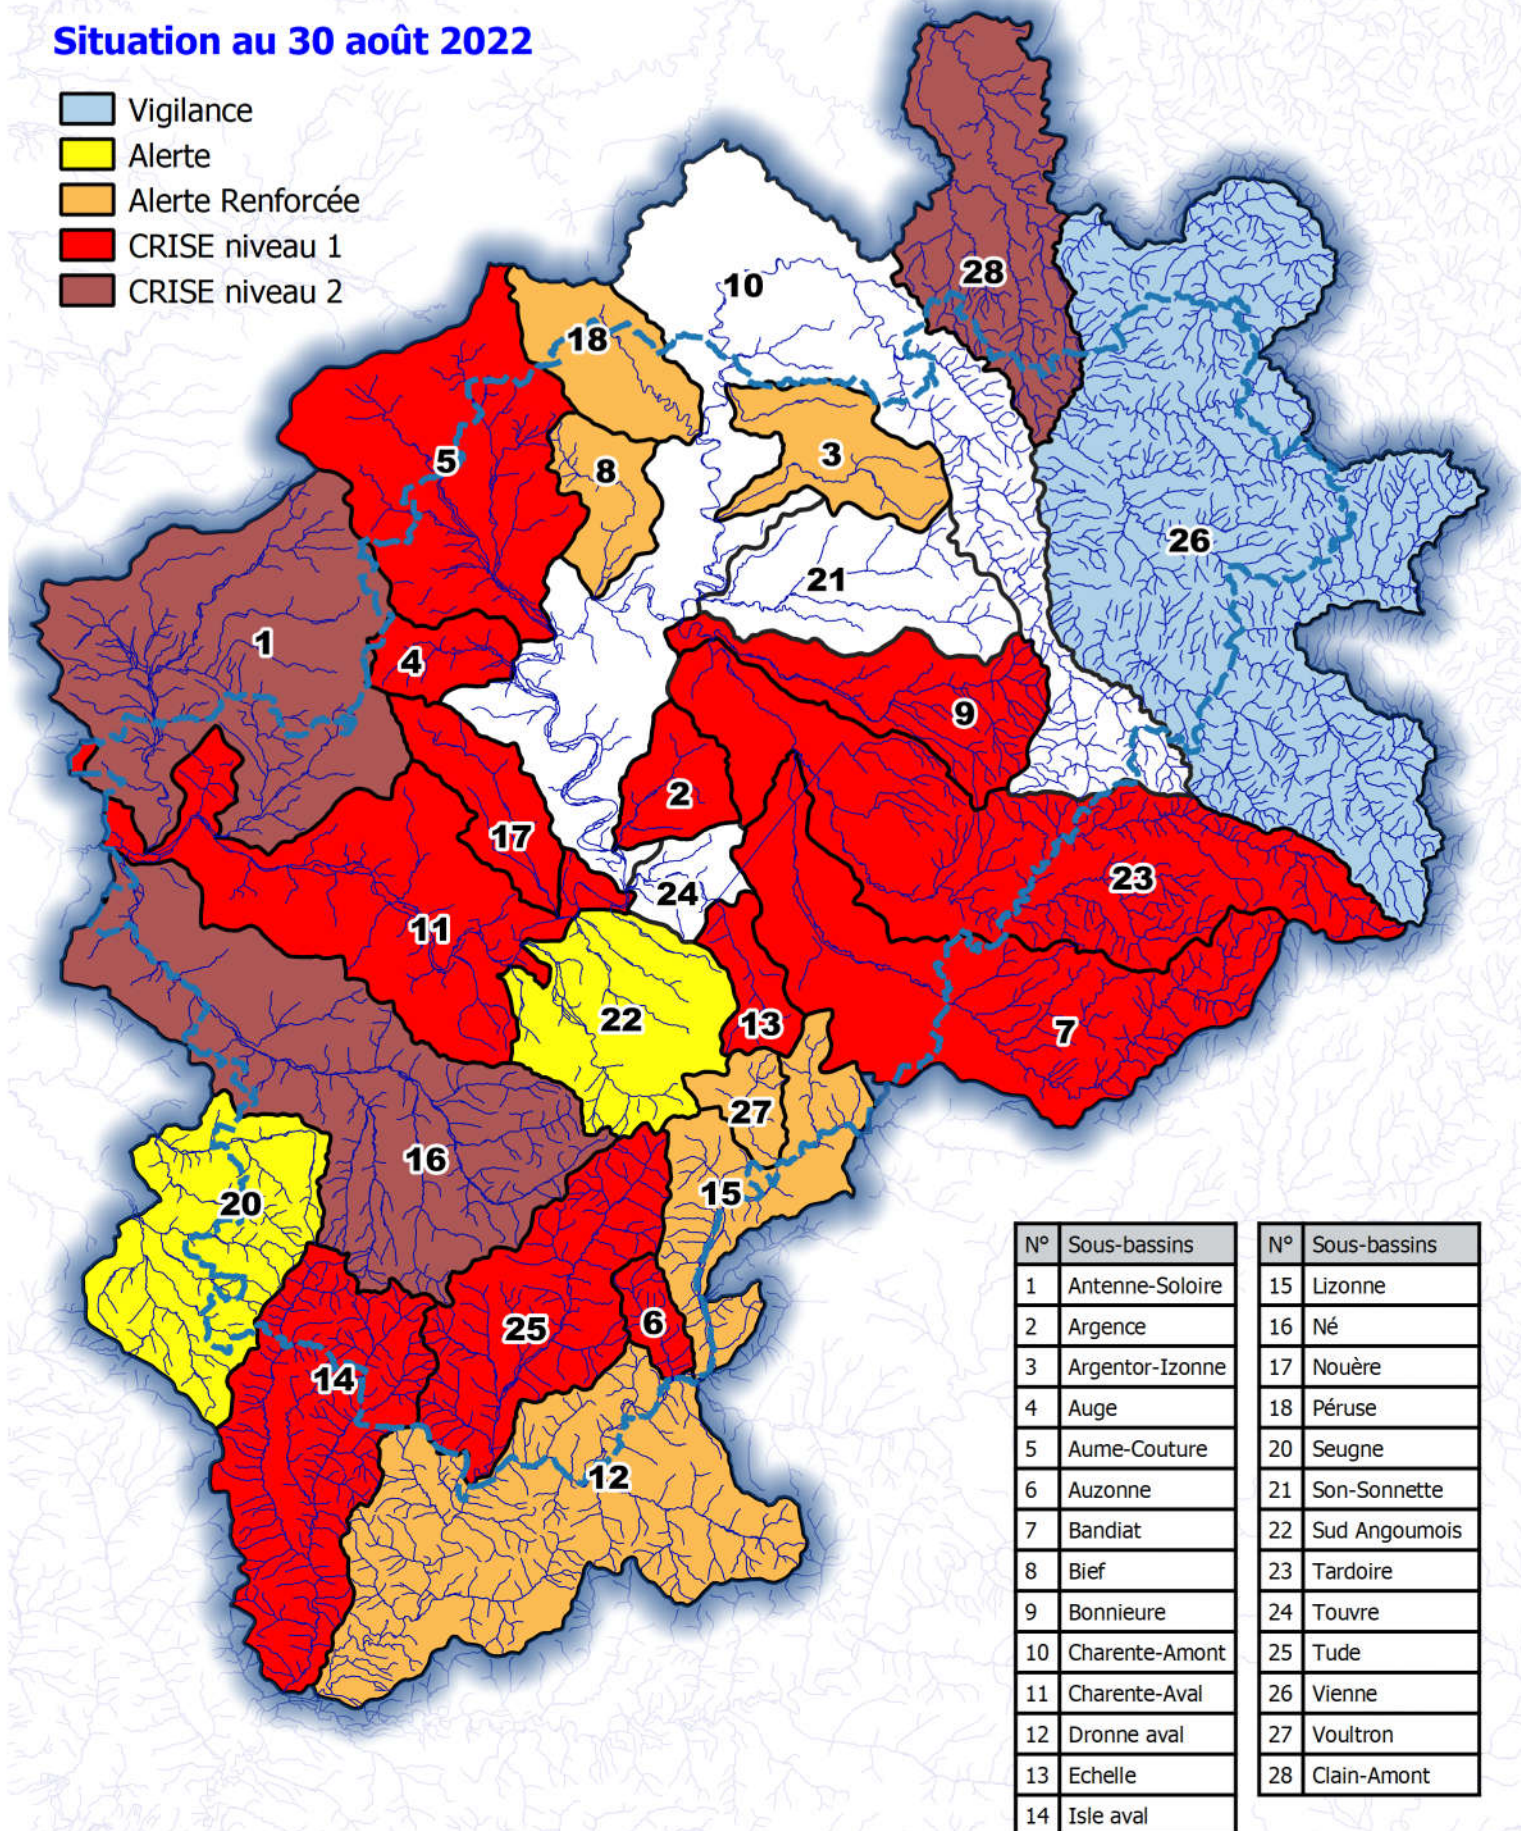

Situation au 30 août 2022

- Vigilance
- Alerte
- Alerte Renforcée
- CRISE niveau 1
- CRISE niveau 2

N°	Sous-bassins	N°	Sous-bassins
1	Antenne-Soloire	15	Lizonne
2	Argence	16	Né
3	Argentor-Izonne	17	Nouère
4	Auge	18	Péruse
5	Aume-Couture	20	Seugne
6	Auzonne	21	Son-Sonnette
7	Bandiat	22	Sud Angoumois
8	Bief	23	Tardoire
9	Bonnieure	24	Touvre
10	Charente-Amont	25	Tude
11	Charente-Aval	26	Vienne
12	Dronne aval	27	Voultron
13	Echelle	28	Clain-Amont
14	Isle aval		