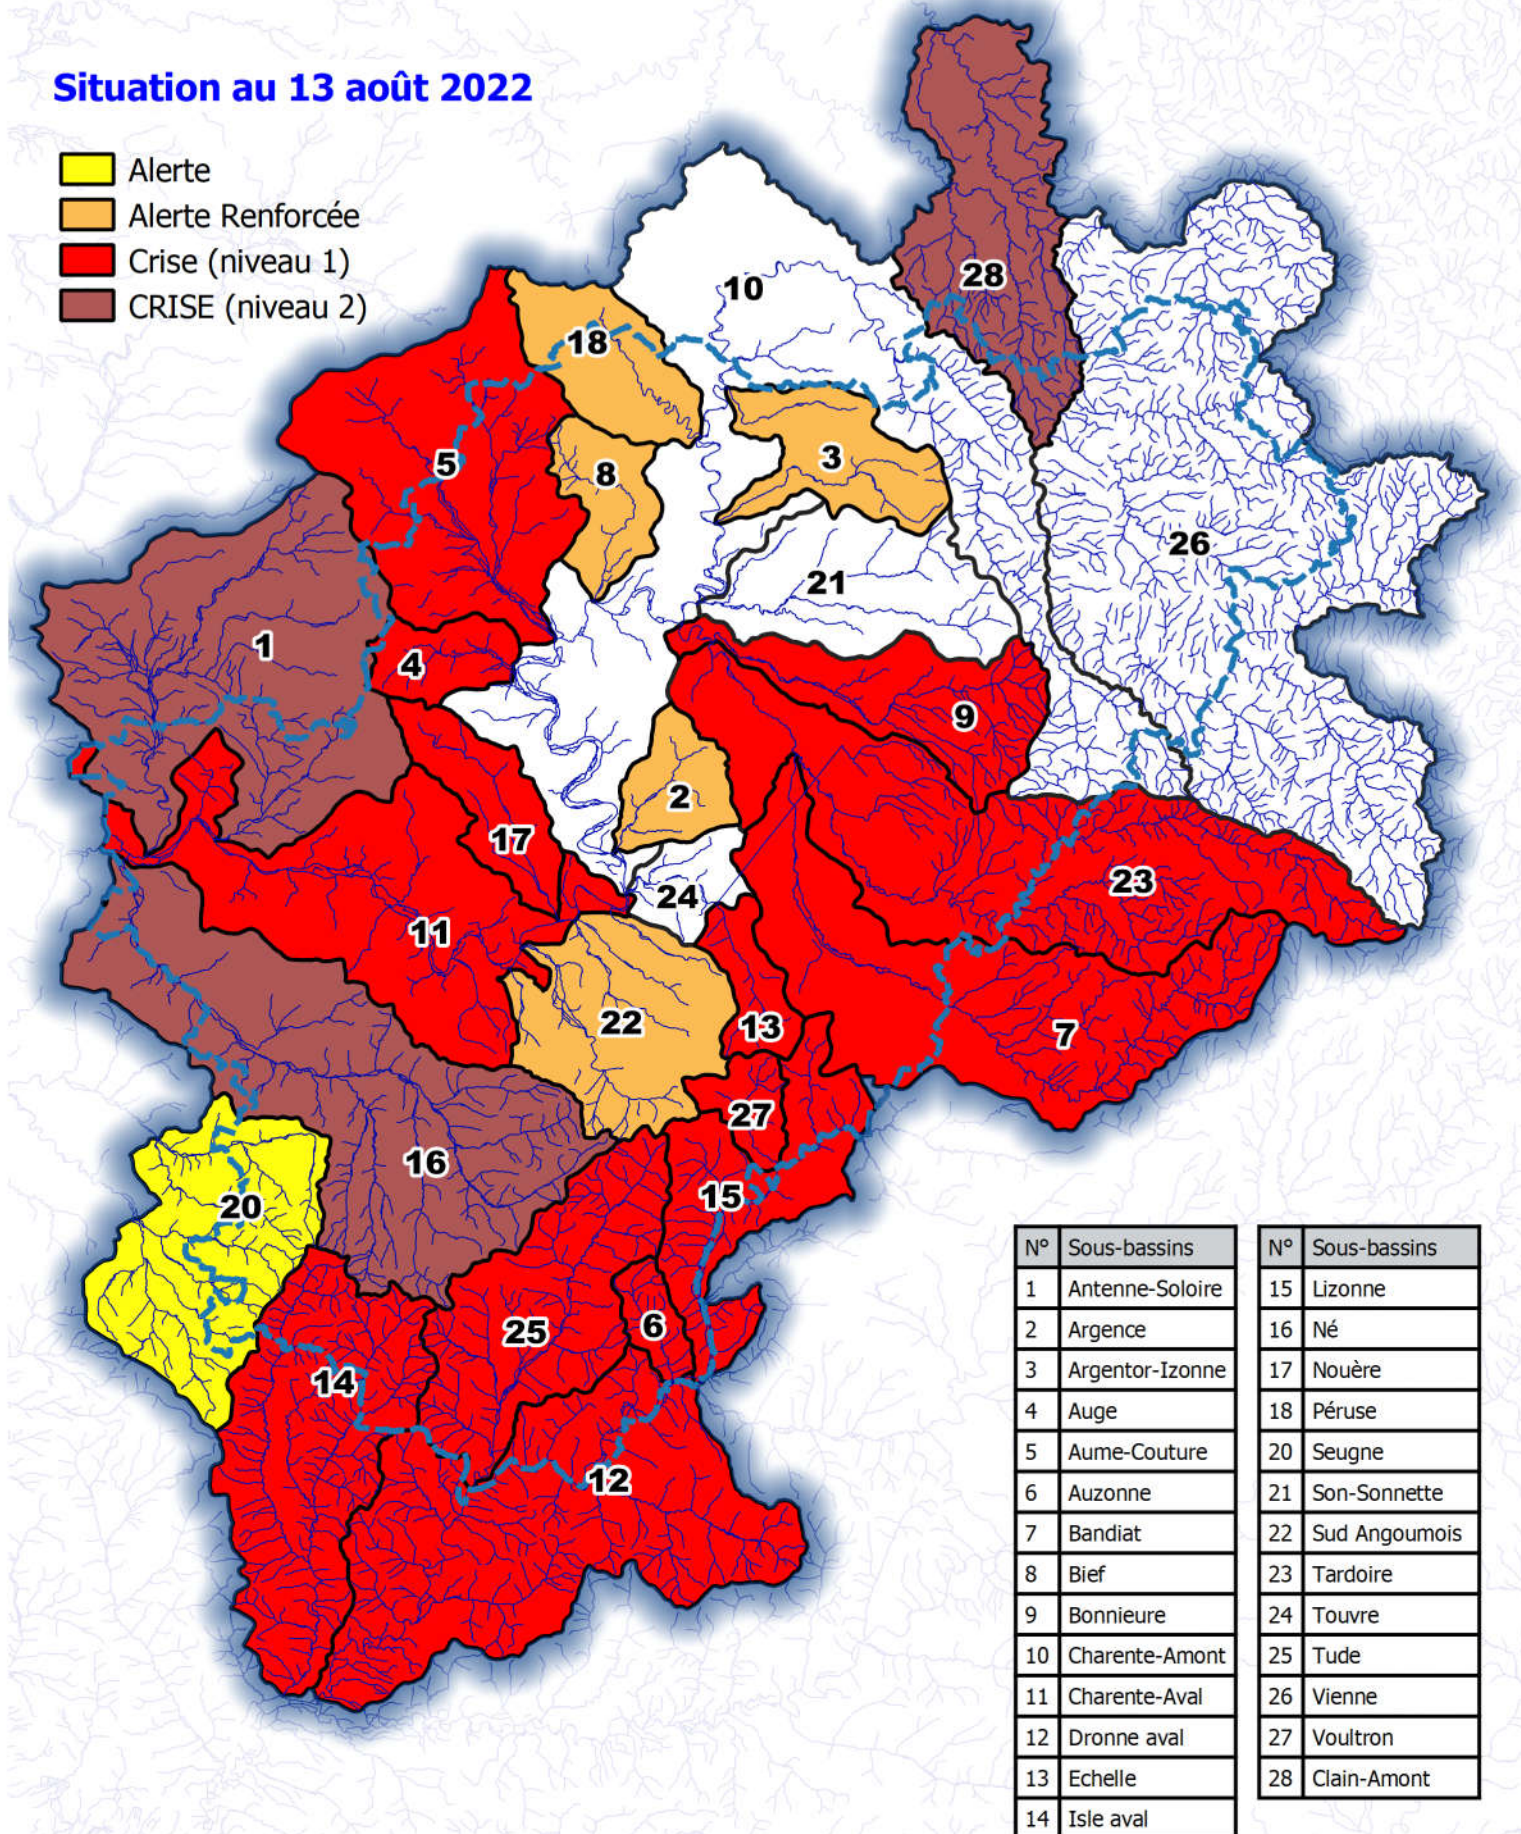

Situation au 13 août 2022

- Alerte
- Alerte Renforcée
- Crise (niveau 1)
- CRISE (niveau 2)

N°	Sous-bassins	N°	Sous-bassins
1	Antenne-Soloire	15	Lizonne
2	Argence	16	Né
3	Argentor-Izonne	17	Nouère
4	Auge	18	Péruse
5	Aume-Couture	20	Seugne
6	Auzonne	21	Son-Sonnette
7	Bandiat	22	Sud Angoumois
8	Bief	23	Tardoire
9	Bonnieure	24	Touvre
10	Charente-Amont	25	Tude
11	Charente-Aval	26	Vienne
12	Dronne aval	27	Voultron
13	Echelle	28	Clain-Amont
14	Isle aval		