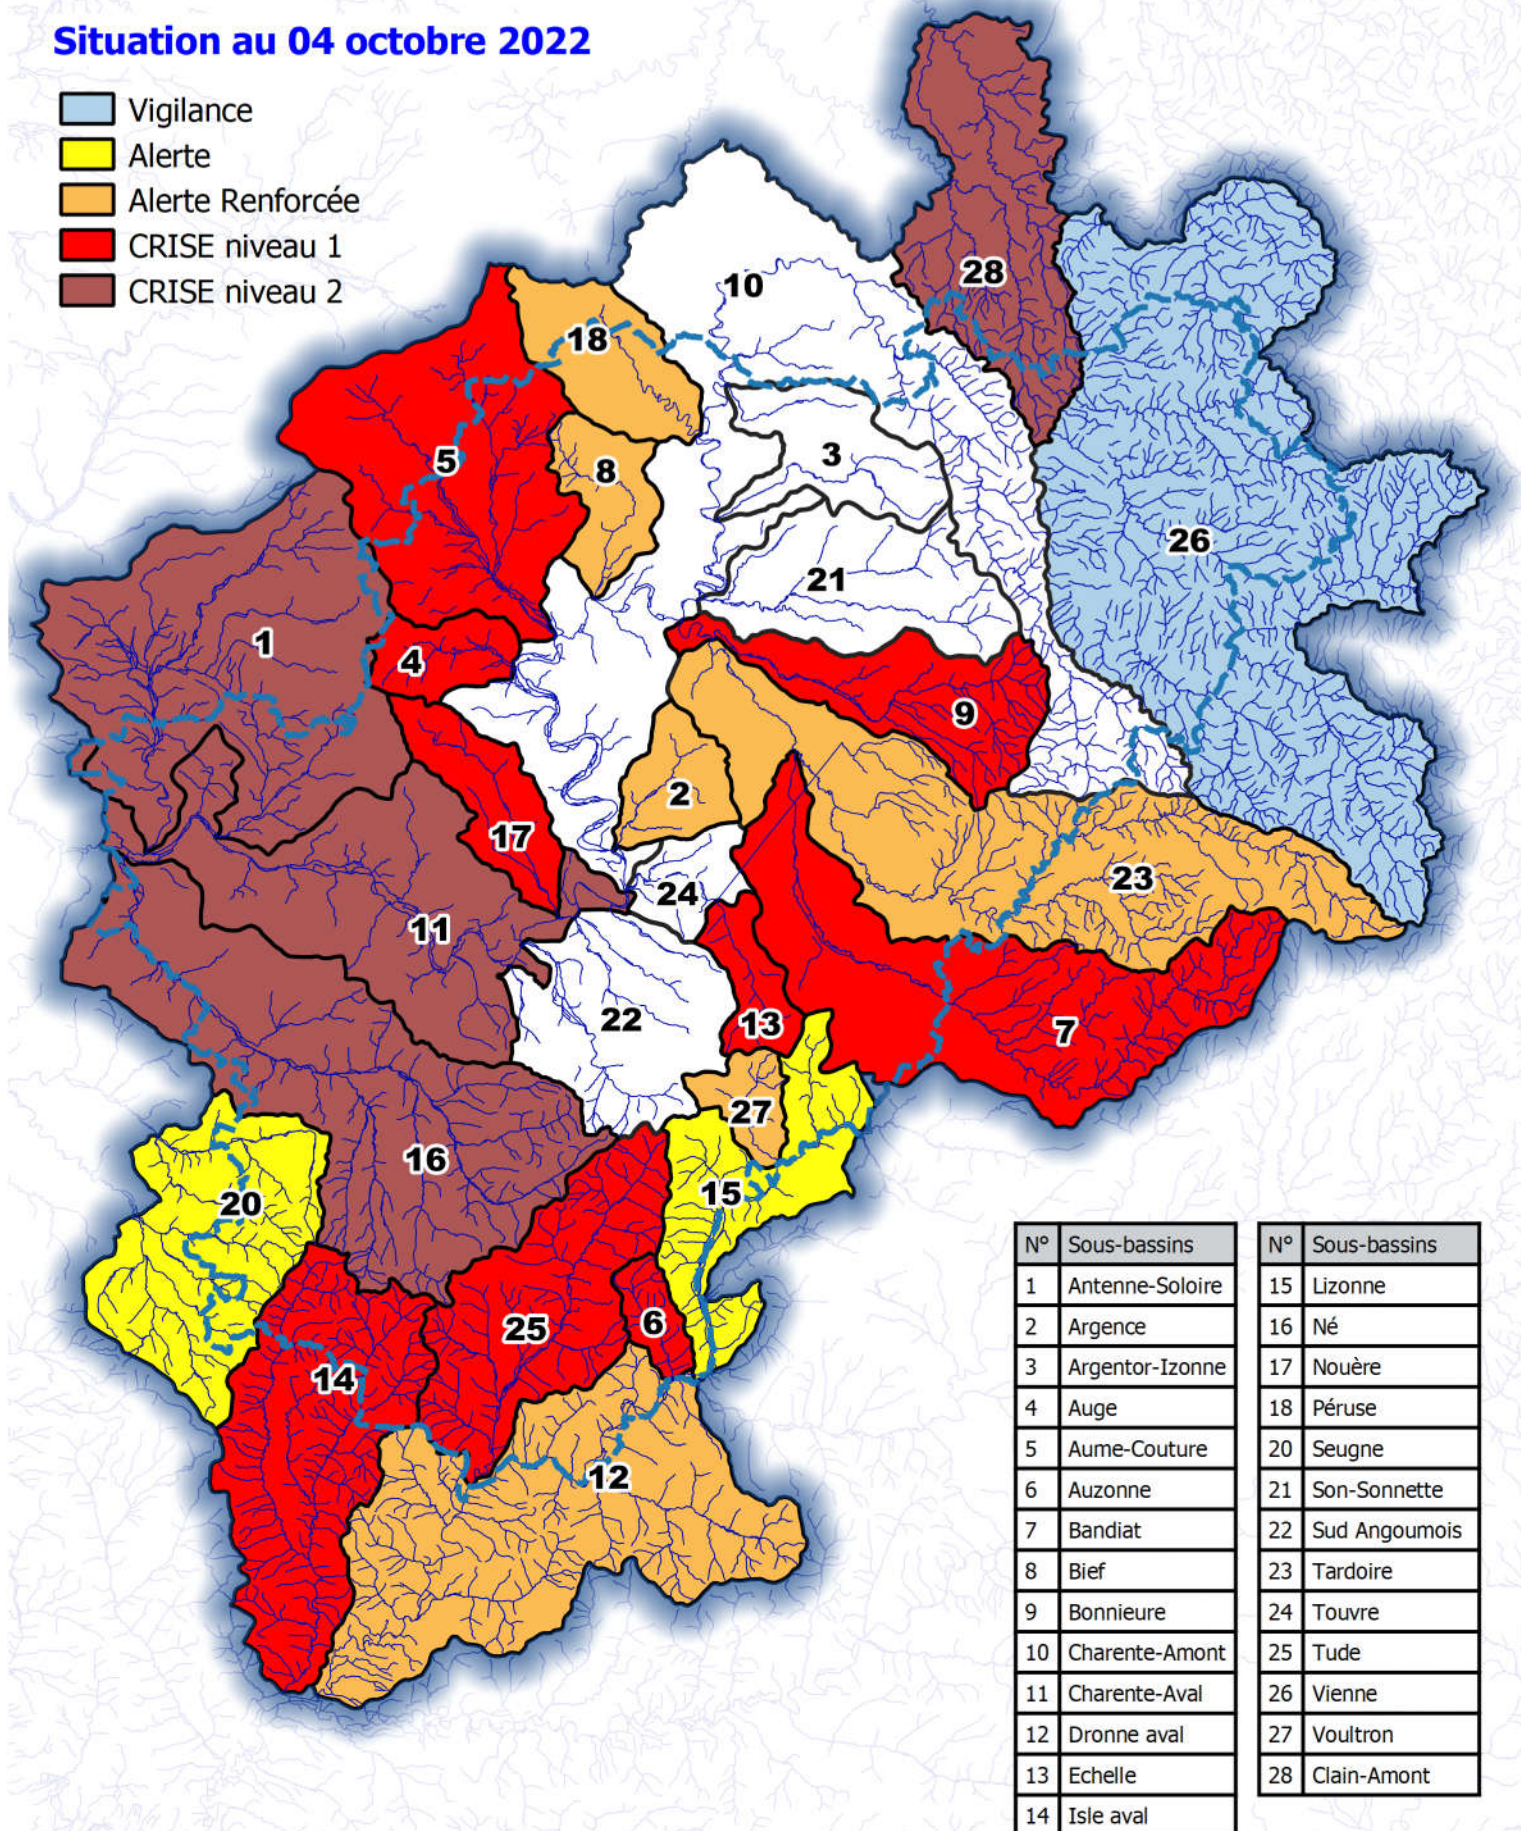

Situation au 04 octobre 2022

- Vigilance
- Alerte
- Alerte Renforcée
- CRISE niveau 1
- CRISE niveau 2

N°	Sous-bassins	N°	Sous-bassins
1	Antenne-Soloire	15	Lizonne
2	Argence	16	Né
3	Argentor-Izonne	17	Nouère
4	Auge	18	Péruse
5	Aume-Couture	20	Seugne
6	Auzonne	21	Son-Sonnette
7	Bandiat	22	Sud Angoumois
8	Bief	23	Tardoire
9	Bonnieure	24	Touvre
10	Charente-Amont	25	Tude
11	Charente-Aval	26	Vienne
12	Dronne aval	27	Voultron
13	Echelle	28	Clain-Amont
14	Isle aval		