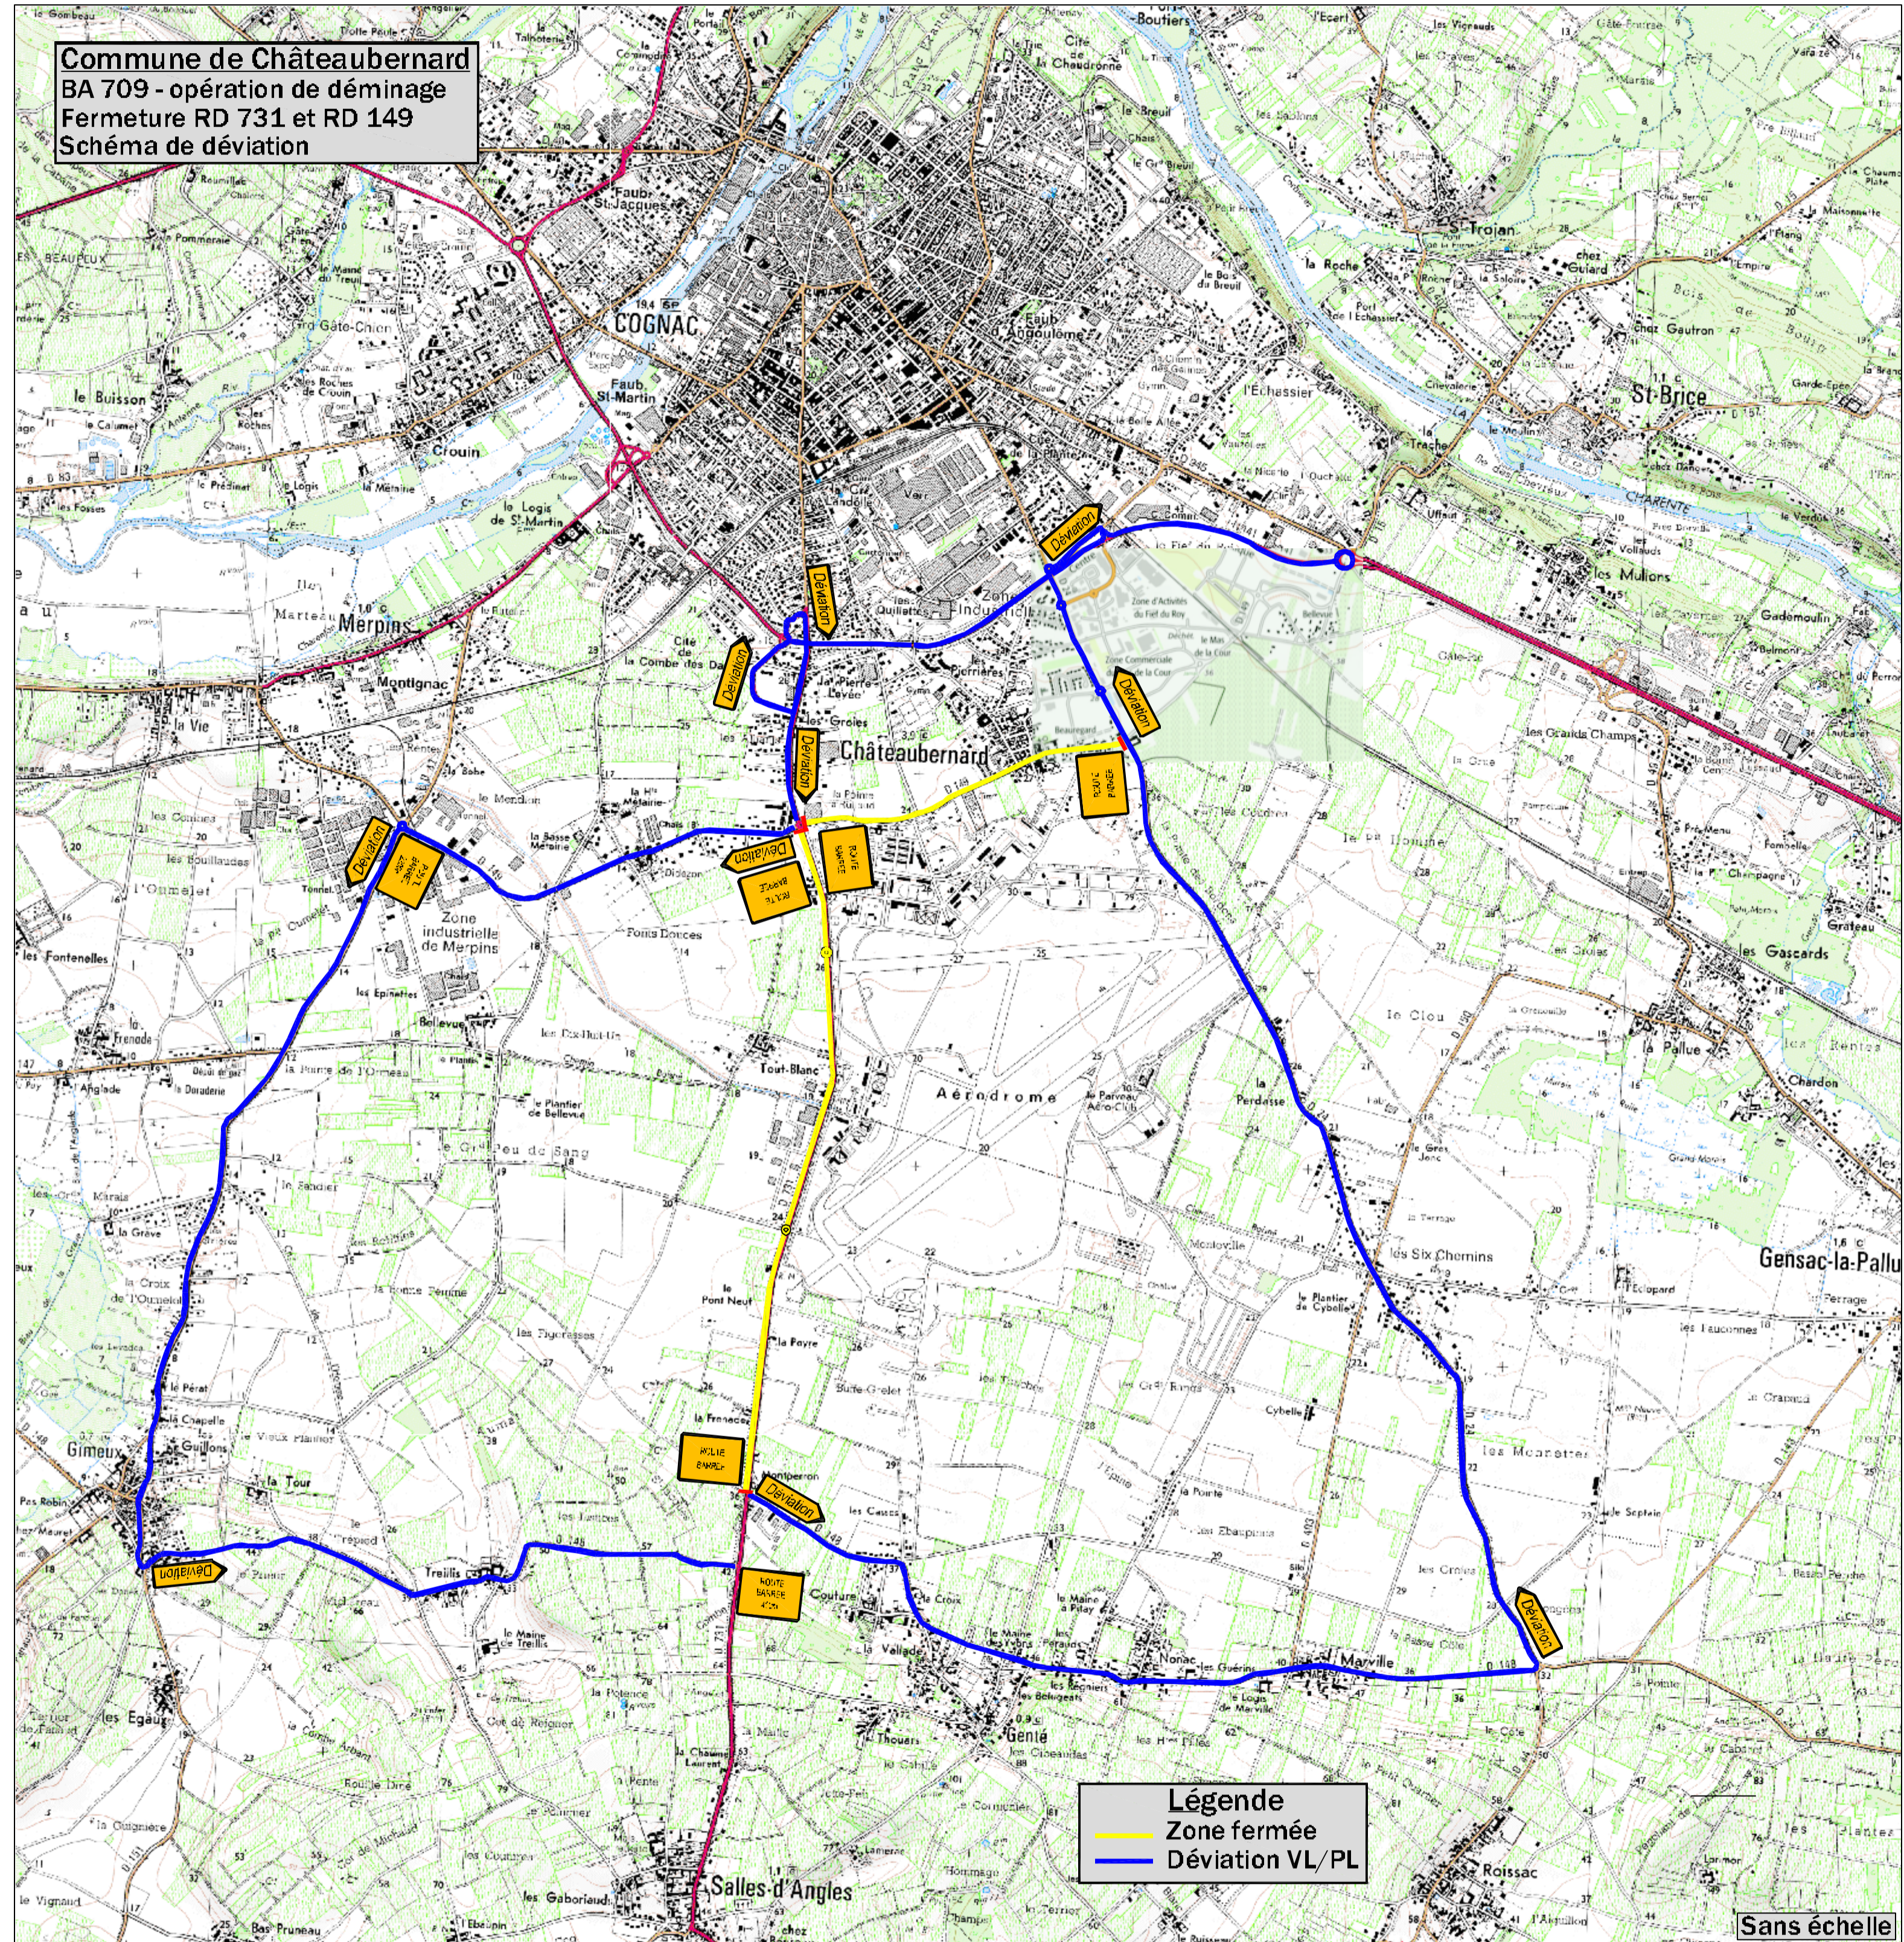

Commune de Châteaubernard
BA 709 - opération de déminage
Fermeture RD 731 et RD 149
Schéma de déviation

Légende
— Zone fermée
— Déviation VL/PL

Sans échelle