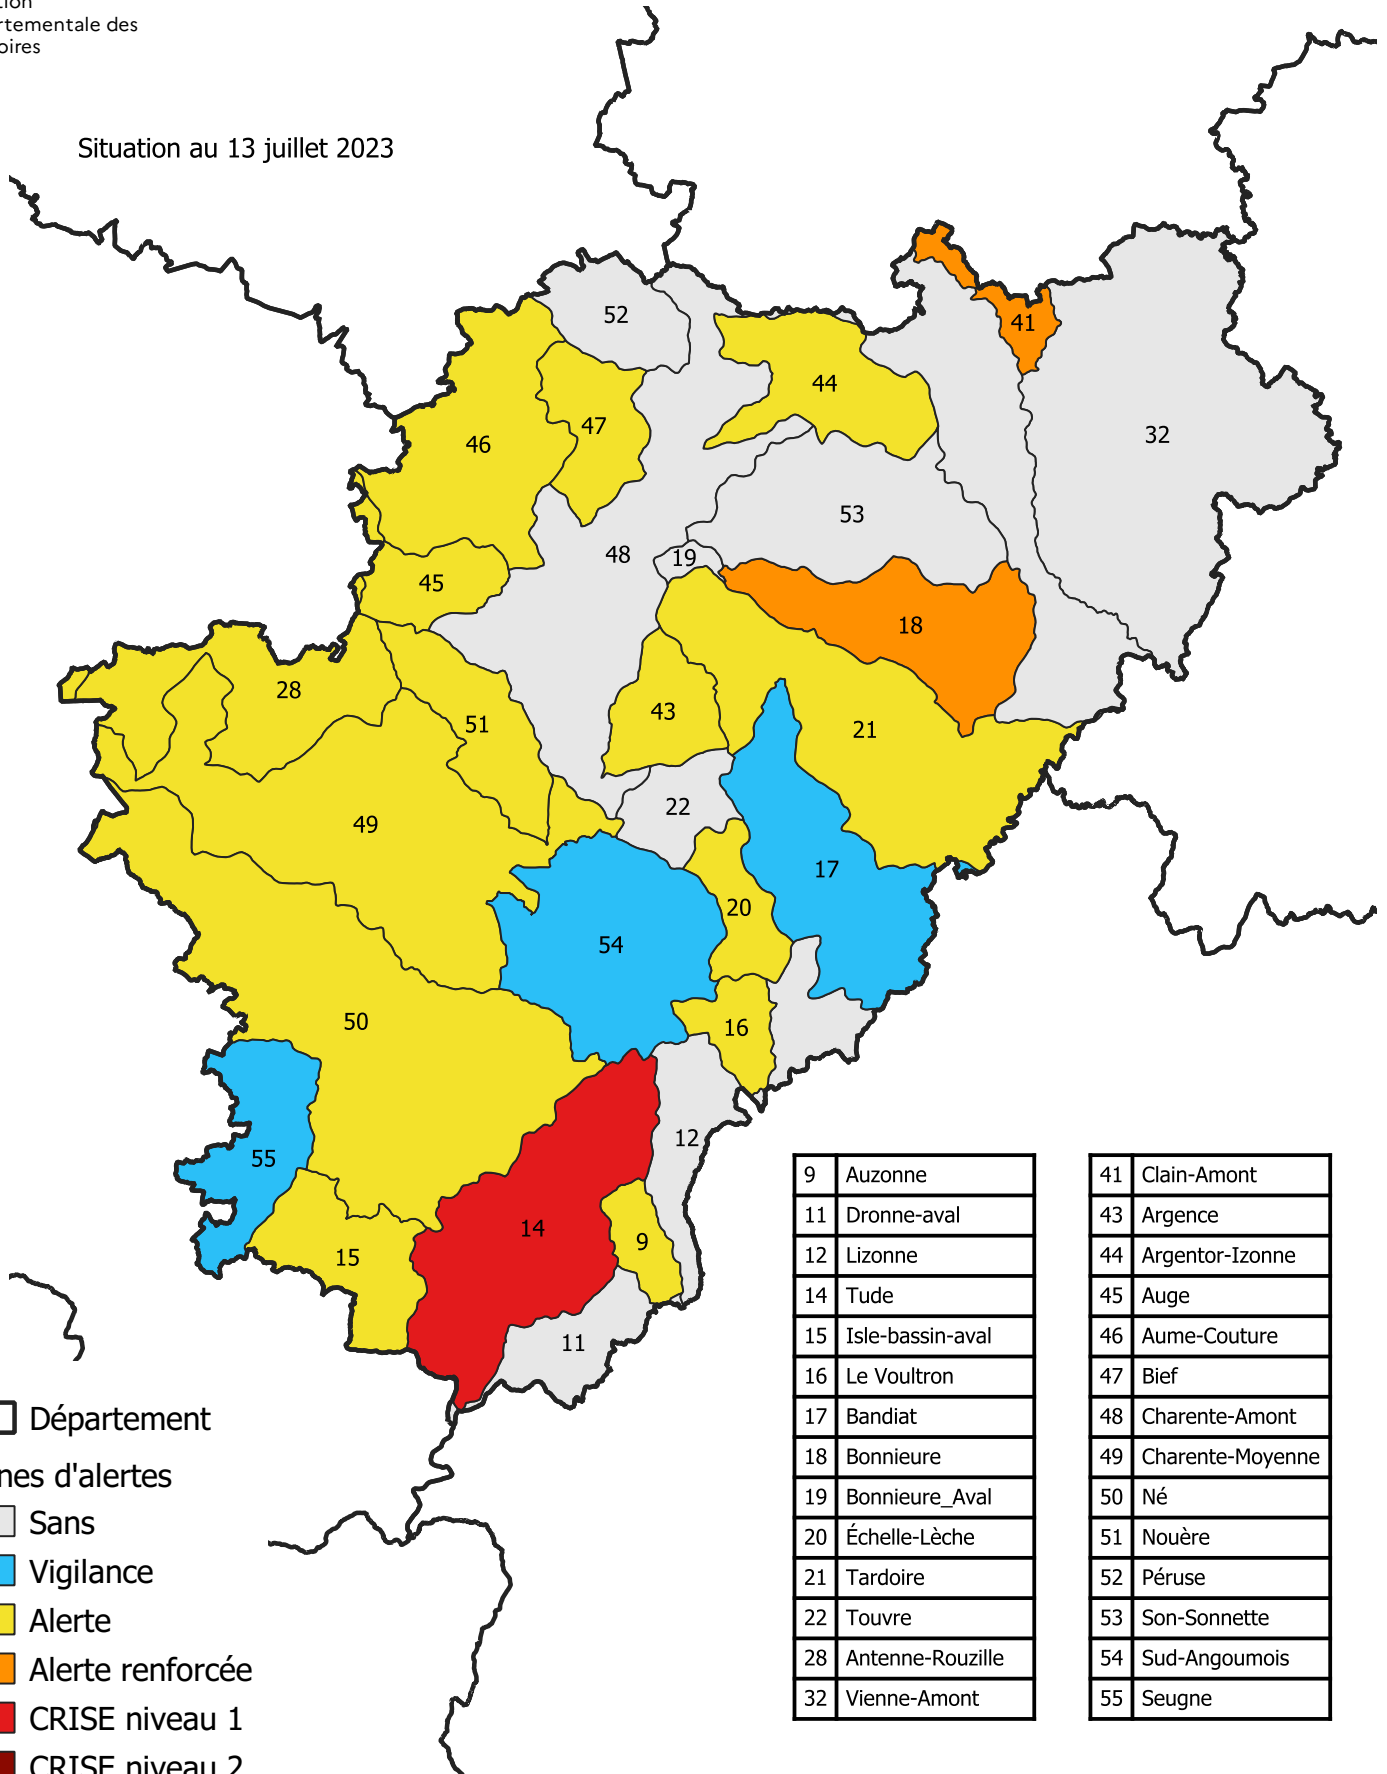

Gestion de l'étiage 2023

Etat de la ressource superficielle

Situation au 13 juillet 2023

□ Département

Zones d'alertes

□ Sans

□ Vigilance

□ Alerte

□ Alerte renforcée

□ CRISE niveau 1

□ CRISE niveau 2

9	Auzonne
11	Dronne-aval
12	Lizonne
14	Tude
15	Isle-bassin-aval
16	Le Voultron
17	Bandiat
18	Bonnieure
19	Bonnieure_Aval
20	Échelle-Lèche
21	Tardoire
22	Touvre
28	Antenne-Rouzille
32	Vienne-Amont

41	Clain-Amont
43	Argence
44	Argentor-Izonne
45	Auge
46	Aume-Couture
47	Bief
48	Charente-Amont
49	Charente-Moyenne
50	Né
51	Nouère
52	Péruse
53	Son-Sonnette
54	Sud-Angoumois
55	Seugne

Arrêtés de restrictions en vigueur

N°	Zone ALERTE	VIGILANCE	ALERTE	ALERTE RENFORCEE	COUPURE	CRISE	ABROGATION	Niveau_Alerte
47	Bief		2023-06-01					2
41	Clain-Amont	2023-06-23		2023-07-03				3
43	Argence	2023-06-01	2023-07-06					2
45	Auge	2023-06-22	2023-07-06					2
49	Charente-Moyenne	2023-06-29	2023-07-06					2
51	Nouère	2023-06-01	2023-07-06					2
18	Bonnieure	2023-06-08	2023-06-15	2023-07-06				3
28	Antenne-Rouzille	2023-06-29	2023-07-06					2
55	Seugne	2023-07-06						1
20	Échelle-Lèche	2023-06-08	2023-07-13					2
46	Aume-Couture	2023-06-01	2023-07-13					2
54	Sud-Angoumois	2023-07-13						1
9	Auzonne	2023-07-06	2023-07-13					2
15	Isle-bassin-aval	2023-07-06	2023-07-13					2
16	Le Voultron		2023-07-13					2
50	Né		2023-07-06					2
44	Argentor-Izonne	2023-06-29	2023-07-13					2
14	Tude	2023-07-06	2023-06-15		2023-07-13		2023-06-23	4
21	Tardoire	2023-07-06	2023-07-13					2
17	Bandiat	2023-07-06						1