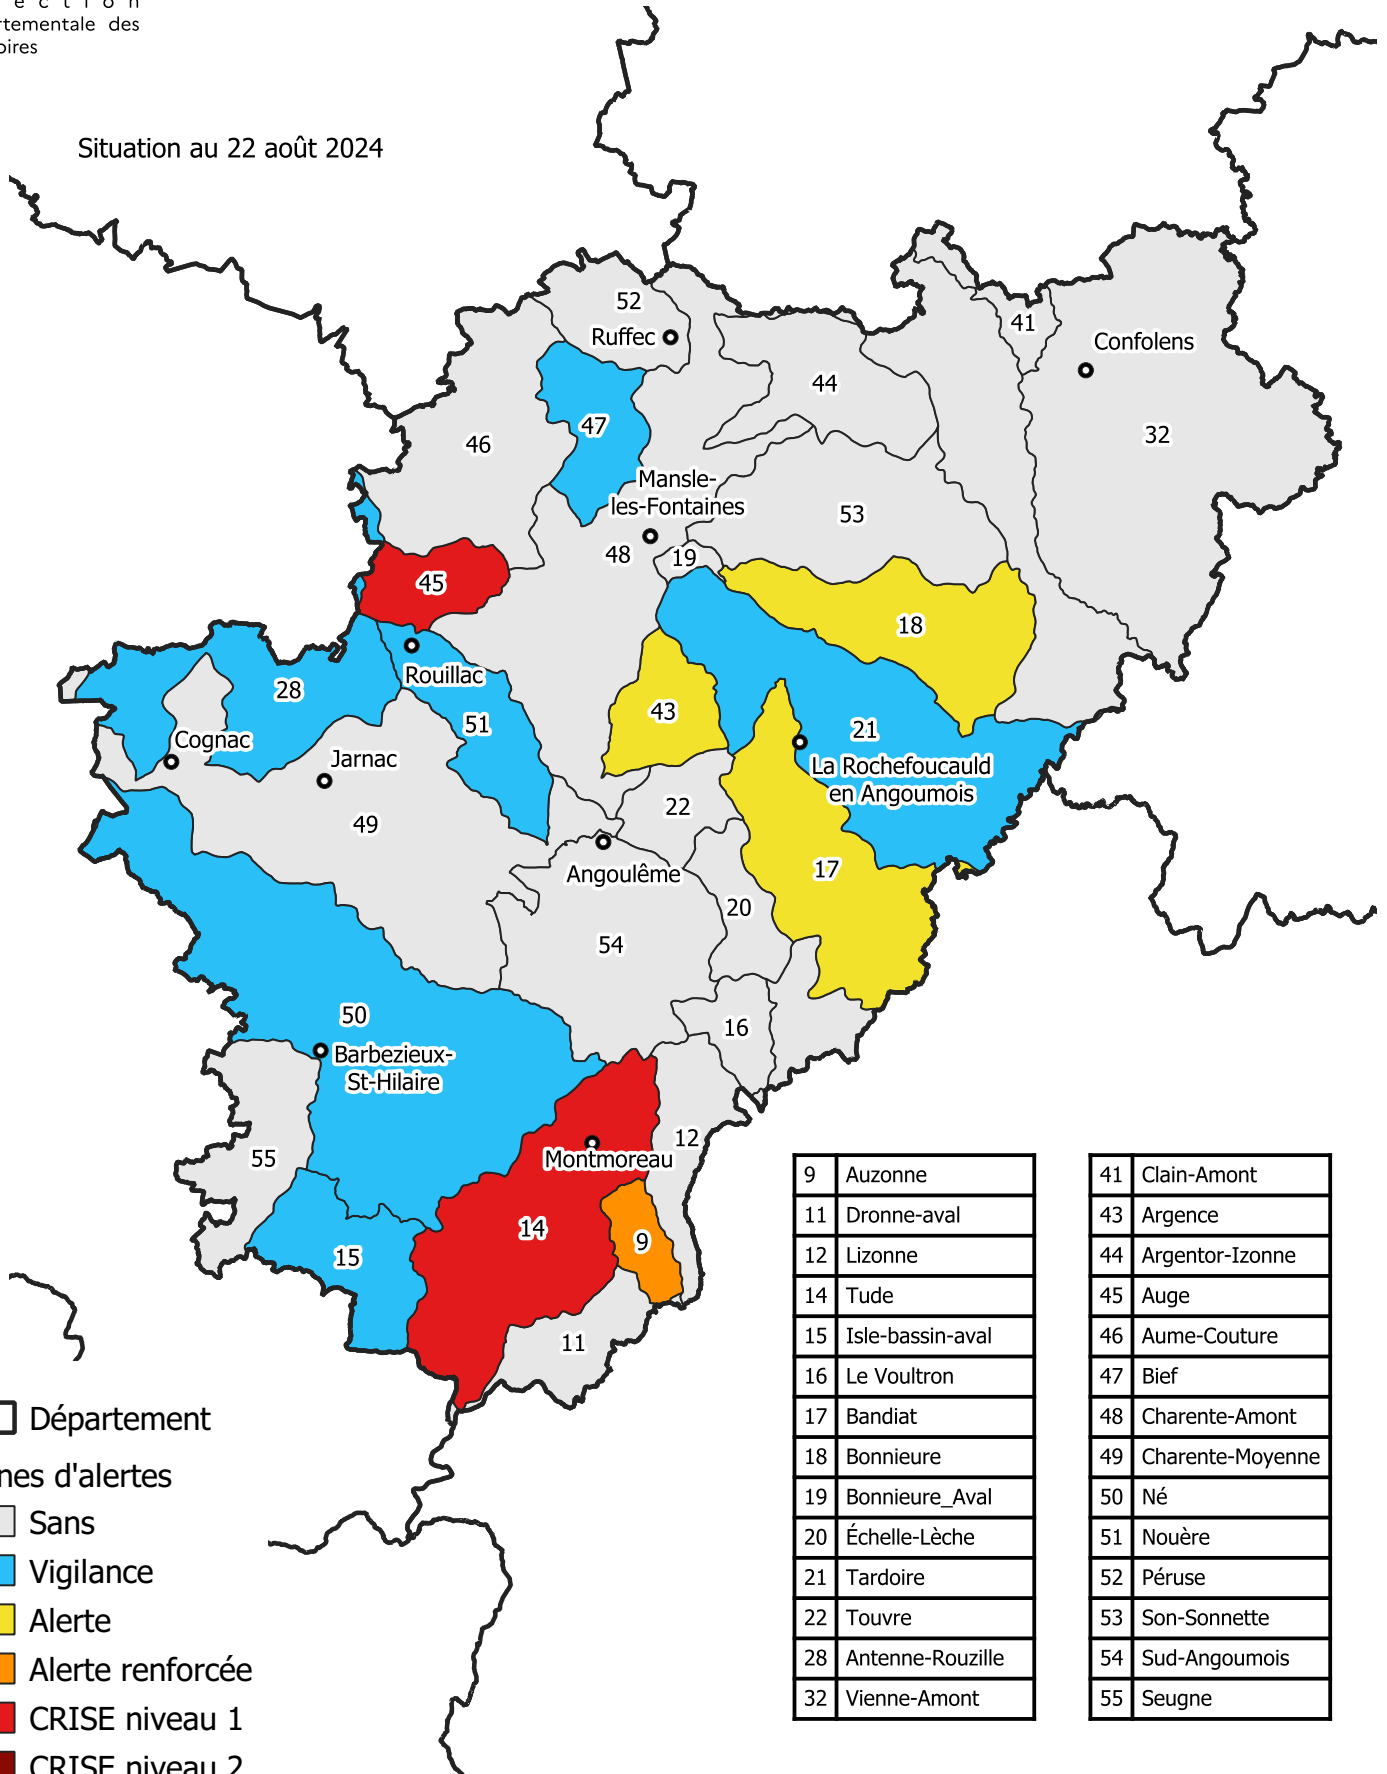

Gestion de l'étiage 2024

Etat de la ressource superficielle

Situation au 22 août 2024

Arrêtés de restrictions en vigueur

N°	Zone ALERTE	VIGILANCE	ALERTE	ALERTE RENFORCEE	COUPURE	CRISE	ABROGATION	Niveau_Alerte
47	Bief	2024-07-18						1
51	Nouère	2024-07-25						1
9	Auzonne	2024-07-27	2024-08-03	2024-08-10				3
15	Isle-bassin-aval	2024-08-10						1
14	Tude		2024-08-03	2024-08-10	2024-08-13			4
17	Bandiat	2024-08-08	2024-08-15					2
18	Bonnieure	2024-08-08	2024-08-15					2
43	Argence	2024-07-18	2024-08-15					2
45	Auge		2024-07-11	2024-08-01	2024-08-13			4
21	Tardoire	2024-08-15						1
28	Antenne-Rouzille	2024-08-22						1
50	Né	2024-08-22						1